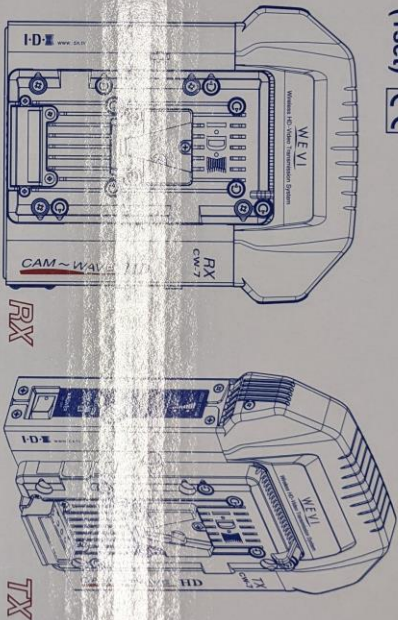

**I·D·I**

**CW-7**

WEVI

**CAM ~ WAVE HD**

**WIRELESS - HD VIDEO**  
(1set) 

**IDX Company, Ltd.**  
6-28-11, Shikunaga, Tama-ku, Kawasaki-shi,  
Kanagawa-ken 214-0021, Japan  
TEL: +81-44-350-8801 FAX: +81-44-350-8838  
http://www.idx.co.jp